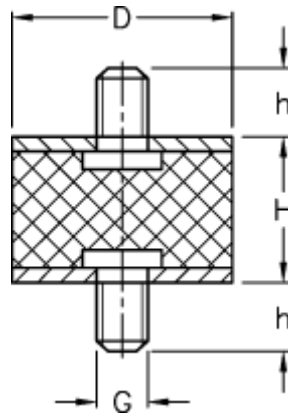

Varenummer: 51101035000910
Beskrivelse: KLEE Vibrationsdæmper type 1
15-8-1, M4x10/M4x10, NR - 57 shore

Mål

D = 15
G = M4
h = 10
H = 8